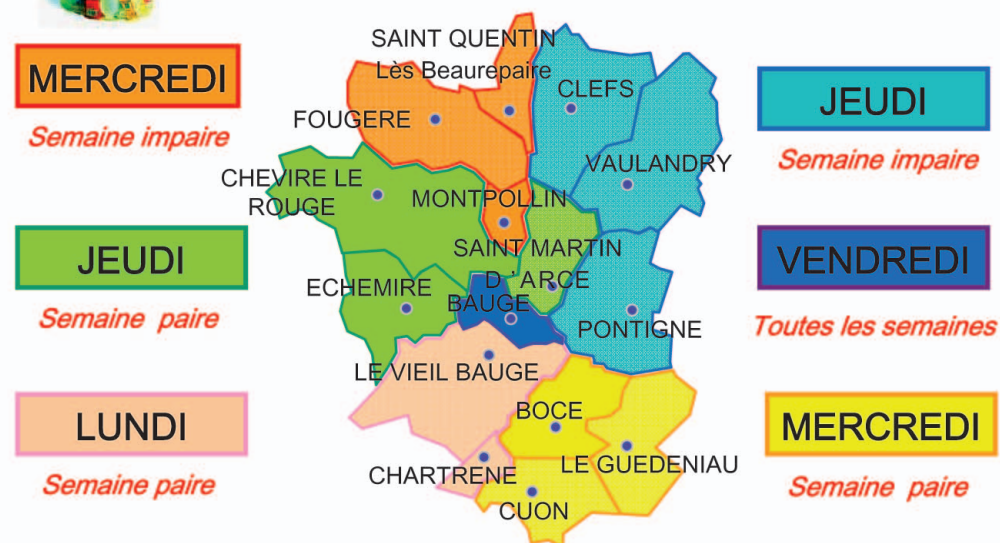

PLANNING des TOURNÉES

Les jours fériés, les collectes seront reportées au lendemain, jour ouvré.

COLLECTE des ORDURES MÉNAGÈRES

COLLECTE du TRI SÉLECTIF

Conception - réalisation : Communauté de Communes du Canton de Baugé
Papier 100% recyclé - novembre 2006

Dès le 1er janvier 2007 Nouvelle organisation intercommunale du tri sélectif

Madame, Monsieur,

A partir du 1er janvier 2007, la Communauté de Communes du Canton de Baugé organisera la collecte en porte à porte des ordures ménagères et celle du tri sélectif de la manière suivante :