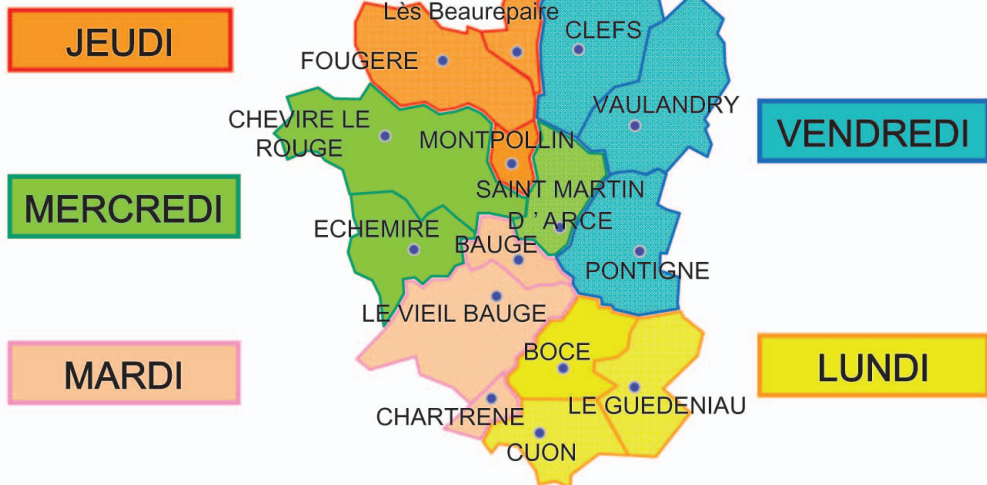

PLANNING des TOURNÉES

Les jours fériés, les collectes seront reportées au lendemain, jour ouvré.

COLLECTE des ORDURES MÉNAGÈRES

COLLECTE du TRI SÉLECTIF

Conception - réalisation : Communauté de Communes du Canton de Baugé
Papier 100% recyclé - novembre 2006

Dès le 1er janvier 2007 Nouvelle organisation intercommunale du tri sélectif

Madame, Monsieur,

A partir du 1er janvier 2007, la Communauté de Communes du Canton de Baugé organisera la collecte en porte à porte des ordures ménagères et celle du tri sélectif de la manière suivante :